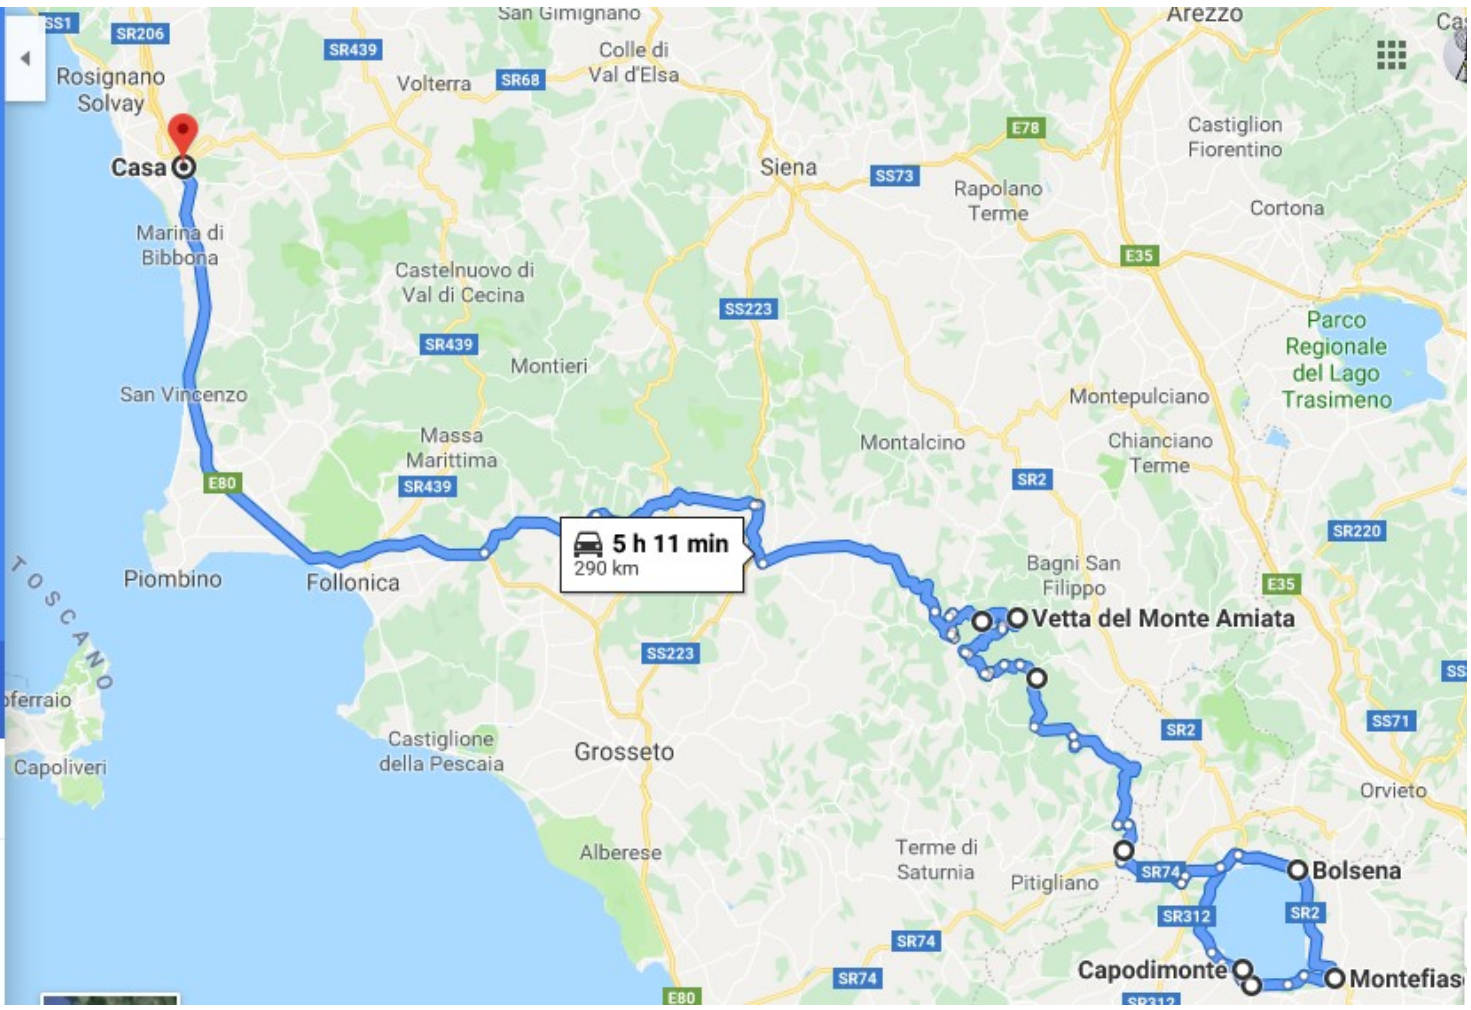

Via Aldo Moro, 56040 Fiorino PI  
 Orvieto, 05018 TR  
 Civita di Bagnoregio, 01022 Civita VT  
 Bolsena, 01023 VT  
 Aggiungi destinazione

OPZIONI

Invia indicazioni stradali al tuo telefono

tramite SR2 4 h 48 min  
 4 h 48 min senza traffico 256 km  
 Questo percorso ha strade a traffico limitato o private.  
 DETTAGLI

- Bolsena, 01023 VT
- Capodimonte, 01010 VT
- Marta, 01010 VT
- Montefiascone, 01027 VT
- Bolsena, 01023 VT
- Vetta del Monte Amiata, 53021 Abbadia
- Via Aldo Moro, 56040 Fiorino PI

OPZIONI

Invia indicazioni stradali al tuo telefono

tramite Via Cassia Nord/SR2 e SP114
 5 h 11 min  
290 km

5 h 11 min senza traffico