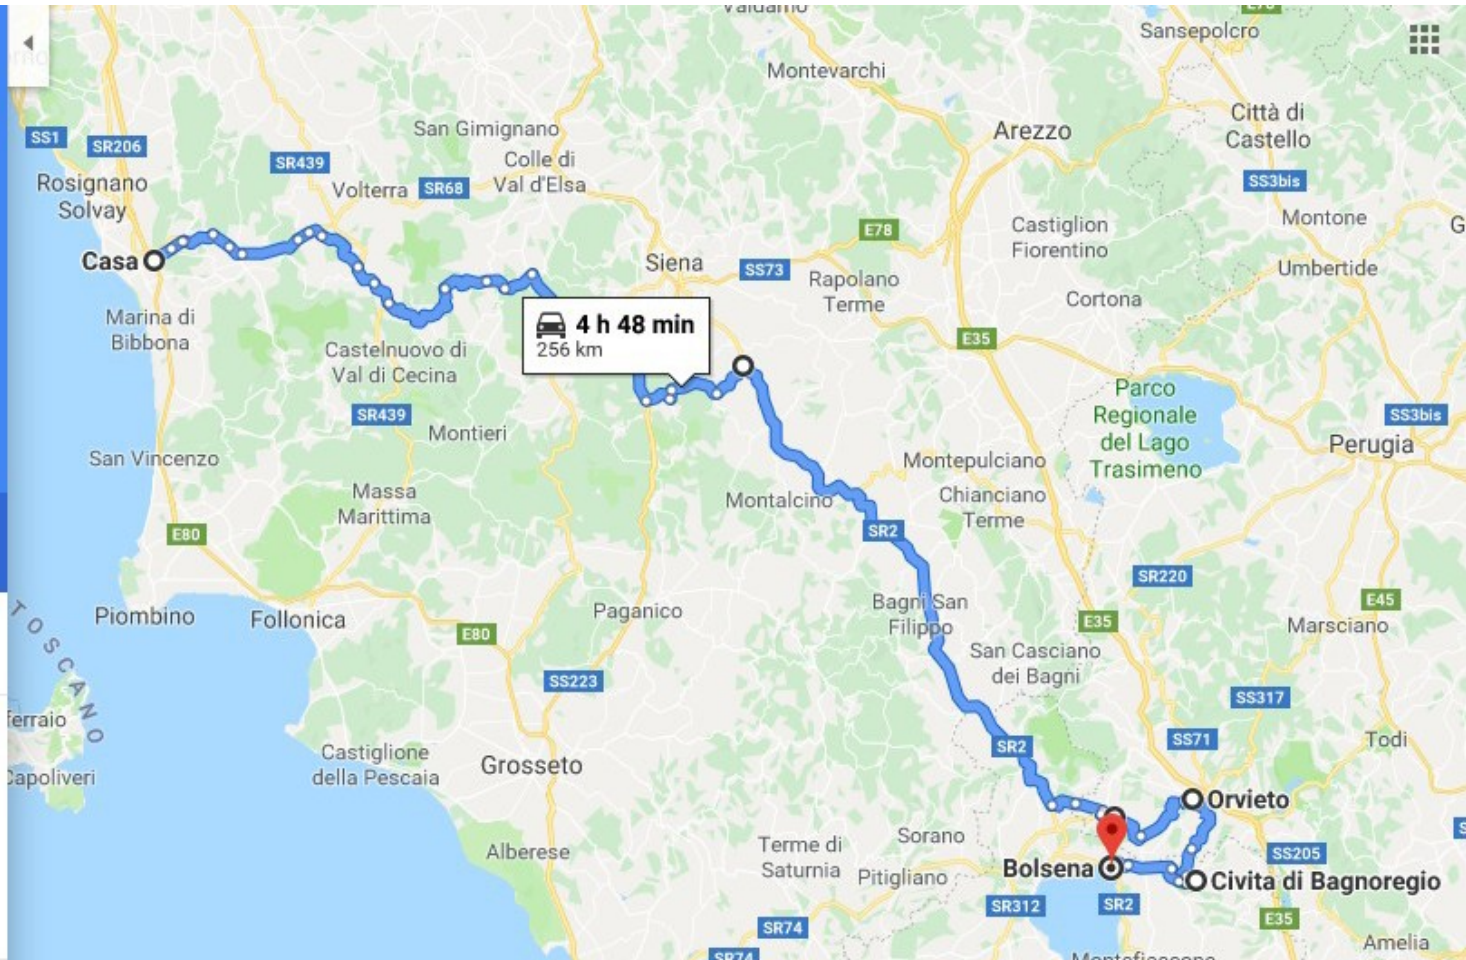

Via Aldo Moro, 56040 Fiorino PI  
 Orvieto, 05018 TR  
 Civita di Bagnoregio, 01022 Civita VT  
 Bolsena, 01023 VT  
 Aggiungi destinazione

OPZIONI

Invia indicazioni stradali al tuo telefono

tramite SR2 4 h 48 min  
 4 h 48 min senza traffico 256 km  
 Questo percorso ha strade a traffico limitato o private.  
 DETTAGLI

- Bolsena, 01023 VT
- Capodimonte, 01010 VT
- Marta, 01010 VT
- Montefiascone, 01027 VT
- Bolsena, 01023 VT
- Vetta del Monte Amiata, 53021 Abbadia
- Via Aldo Moro, 56040 Fiorino PI

OPZIONI

Invia indicazioni stradali al tuo telefono

tramite Via Cassia Nord/SR2 e SP114
 5 h 11 min  
290 km

5 h 11 min senza traffico