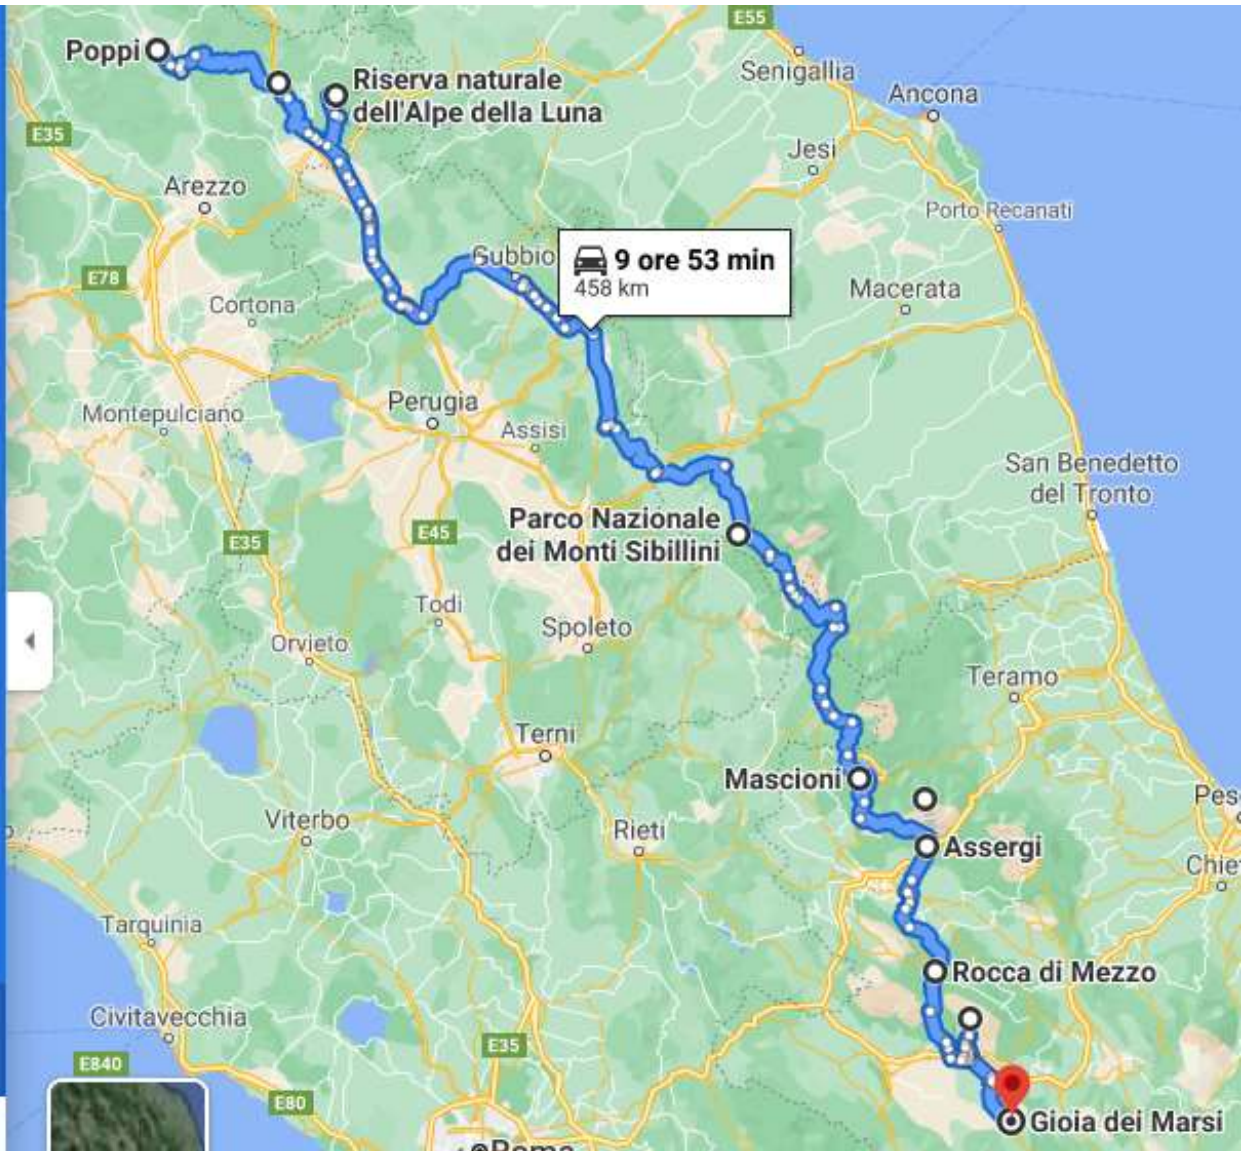

-  Poppi, 52014 AR
-  Pieve Santo Stefano, 52036 AR
-  Riserva naturale dell'Alpe della Luna, 521
-  Parco Nazionale dei Monti Sibillini, Maci
-  Mascioni, 67013 AQ
-  Assergi, 67100 AQ
-  Parco Nazionale del Gran Sasso e Mont
-  Rocca di Mezzo, 67048 AQ
-  Parco Naturale Regionale Sirente-Velino
-  Gioia dei Marsi, 67055 AQ

 **OPZIONI**

 Per le indicazioni stradali al tuo telefono