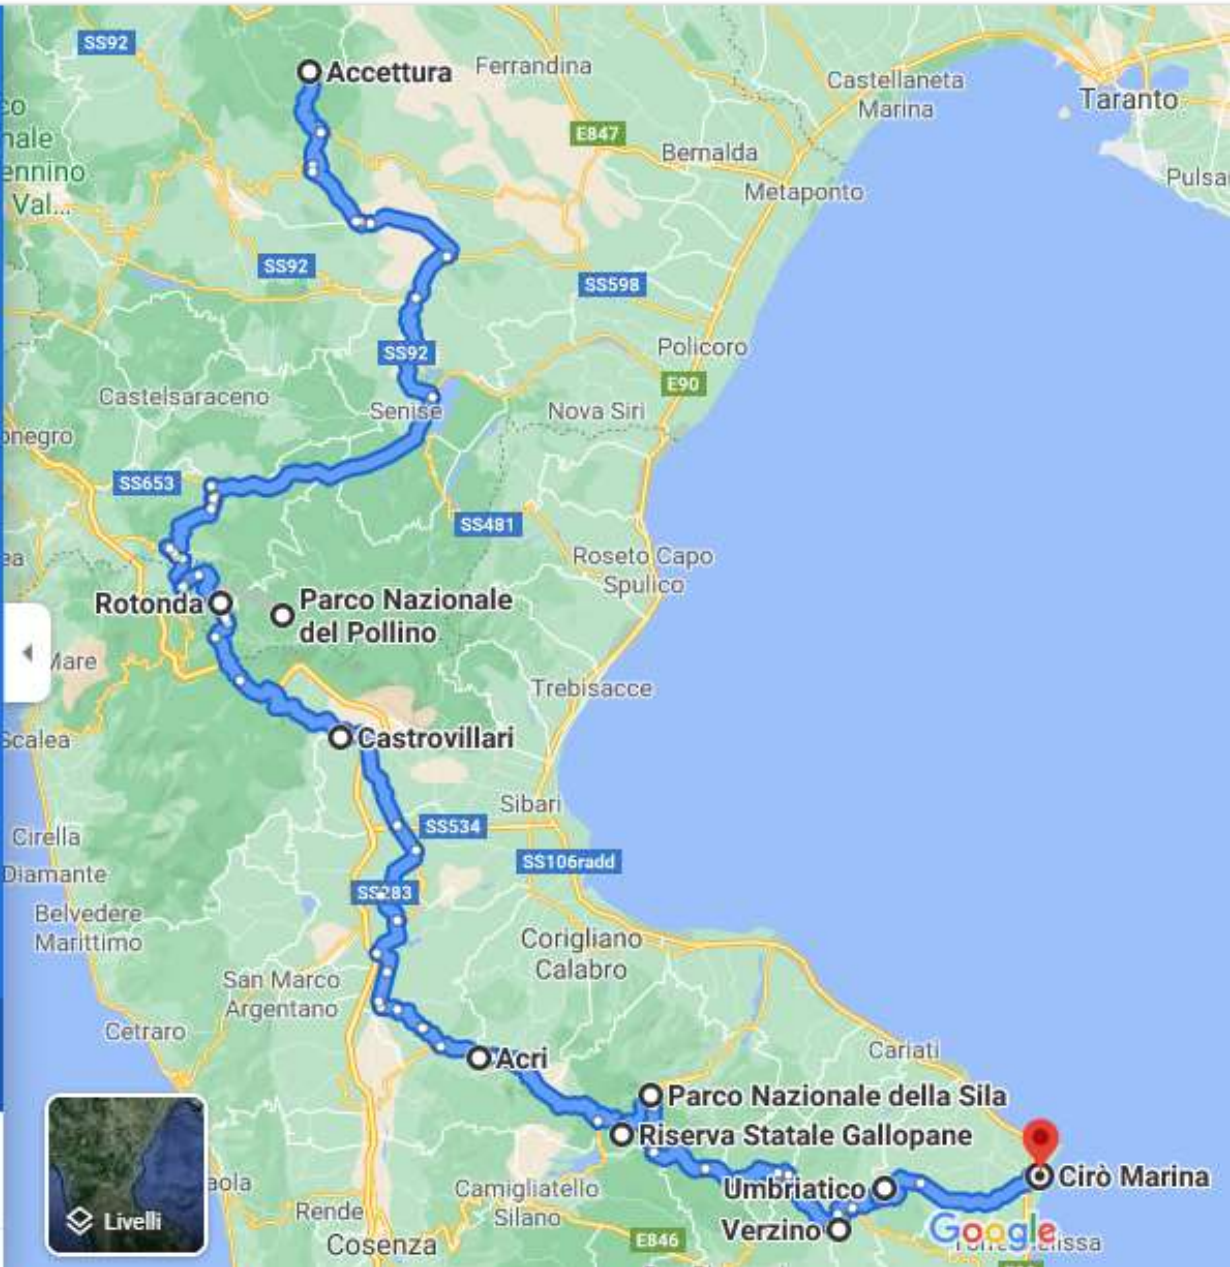

Accettura, 75011 MT

Parco Nazionale del Pollino

Rotonda, 85048 PZ

Castrovillari, 87012 CS

Acri, 87041 CS

Riserva Statale Gallopane, 87066 Longo

Parco Nazionale della Sila, 87066 Longo

Verzino, 88819 KR

Umbriatico, 88823 KR

Cirò Marina, 88811 KR

OPZIONI

Invia indicazioni stradali al tuo telefono